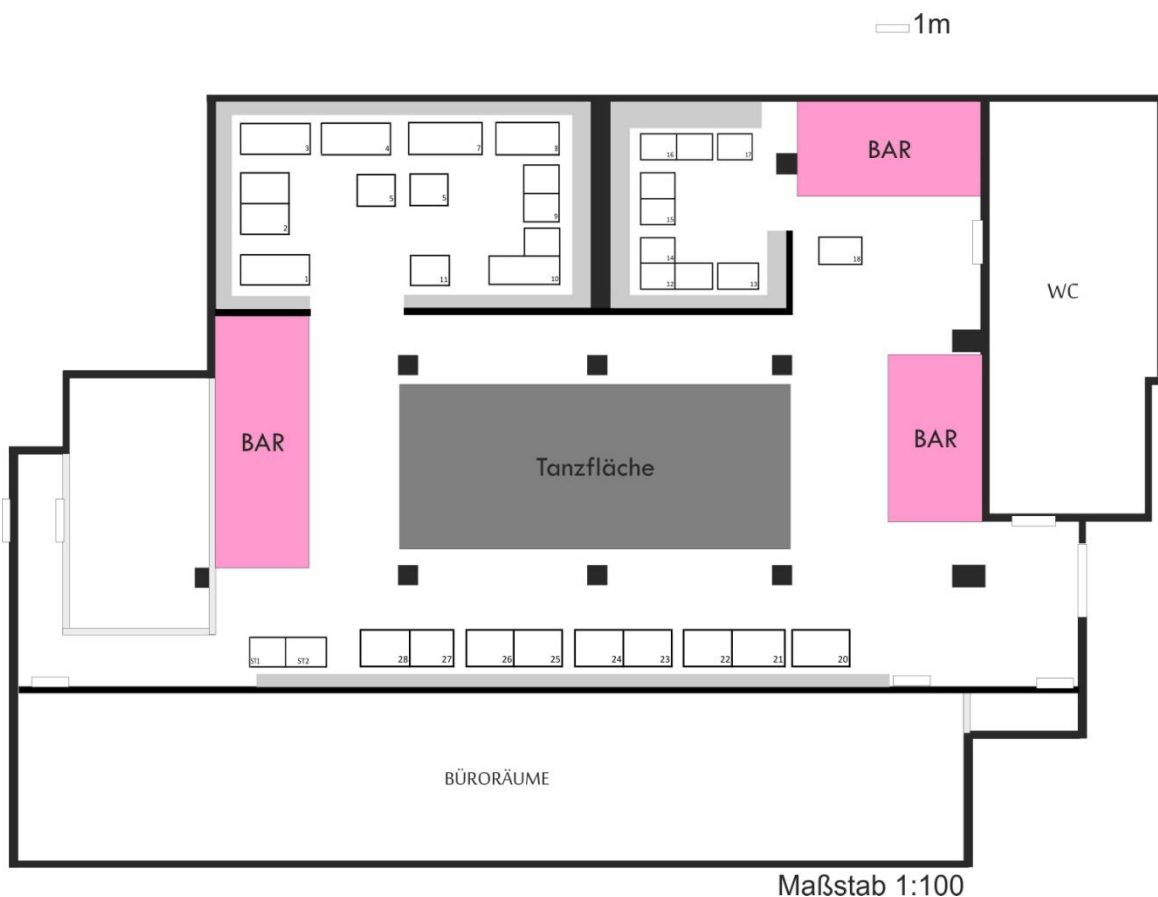

### Allgemeines zum MAXXIM

Das MAXXIM wurde 2007 eröffnet und erstreckt sich über die erste Etage des Joachimstaler Eventcenters welche durch eine imposante Treppe direkt von der Joachimstaler Straße zu erreichen ist.

Auf insgesamt 650m<sup>2</sup> befinden sich drei stilvolle Bartresen, eine 80m<sup>2</sup> große Tanzfläche sowie atmosphärisch voneinander getrennte Ebenen mit Platz für bis zu 900 Personen.