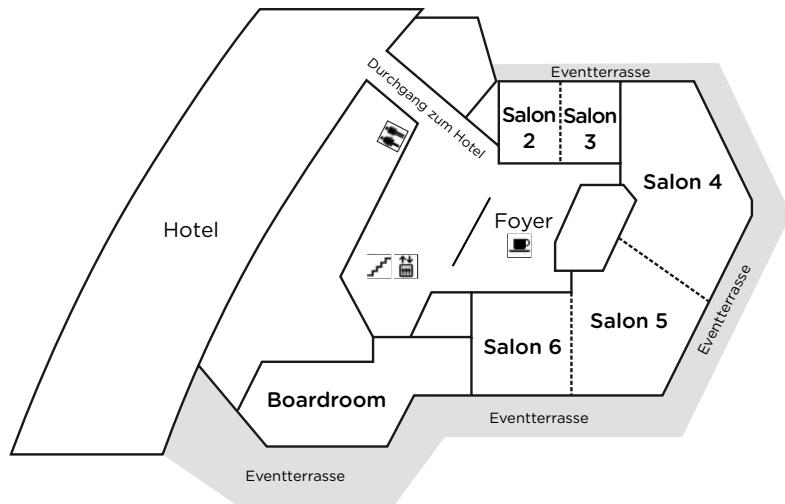

### Hotelübersicht

- ✓ 144 Zimmer und 5 Suiten
- ✓ Sechs Veranstaltungsräume mit Tageslicht (Gesamtgröße 613 m<sup>2</sup>)
- ✓ 500 m<sup>2</sup> Eventterrasse
- ✓ Fitness-Center mit Sauna
- ✓ Massagen und Leihfahrräder auf Anfrage

### Hotel Overview

- ✓ 144 rooms and 5 suites
- ✓ Six daylighted conference-rooms (total area 6.598 sq ft)
- ✓ 5.382 sq ft banquet-terrace
- ✓ Fitness center with sauna
- ✓ Massages and rental-bikes upon request

### Catering

Sit back and relax with a cocktail before enjoying the delicious international choices on our menu. 120 seats and 90 terrace-places invite you for staying.

**We are pleased to welcome you soon!**

Maschsee

Räume Rooms	Fläche m <sup>2</sup> Area (sq ft)	Länge m Length (ft)	Breite m Width (ft)	Höhe m Height (ft)	Parlament Classroom	Stuhlreihen Theatre	Bankett Banquet	Block Boardroom	U-Form U-Shape	Empfang Reception
<b>Salon 2</b>	39 (420)	6,6 (22)	6 (20)	3,5 (11)	15	20	16	20	12	30
<b>Salon 3</b>	43 (463)	6,6 (22)	6,6 (22)	3,5 (11)	15	20	16	20	12	30
<b>Salon 4</b>	166 (1.787)	20,5 (67)	15 (49)	3,5 (11)	90	140	90	45	35	215
<b>Salon 5</b>	135 (1.453)	15 (49)	16,5 (33)	4,5 (11)	80	120	70	40	35	175
<b>Salon 6</b>	82 (883)	8,5 (28)	10,75 (35)	3,5 (11)	30	50	40	30	25	80
<b>Boardroom</b>	148 (1.593)	9,5 (31)	26 (85)	3 (10)	45	70	50	30	25	100
<b>Salon 2+3</b>	82 (883)	6,6 (22)	12,6 (41)	3,5 (11)	40	60	50	30	25	80
<b>Salon 4+5</b>	301 (3.240)	32 (105)	20,5 (67)	3,5 (11)	190	270	180	-	-	400
<b>Salon 5+6</b>	217 (2.336)	12,5 (41)	20,5 (67)	3,5 (11)	150	250	110	60	55	285
<b>Salon 4+5+6</b>	383 (4.123)	27 (89)	30 (98)	3,5 (11)	-	-	280	-	-	498