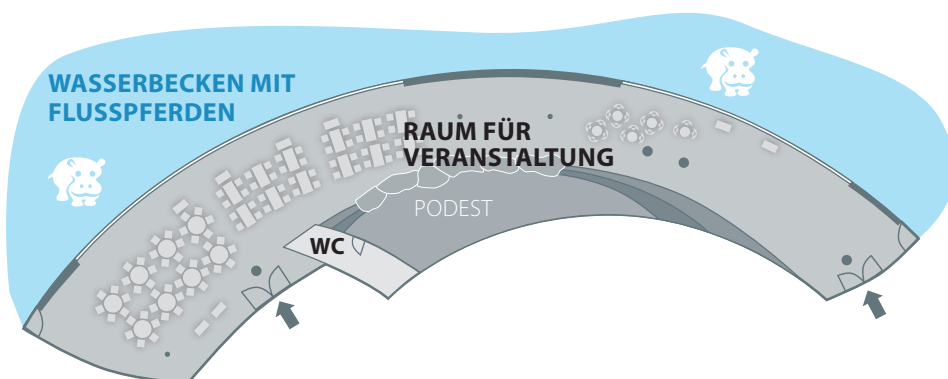

Lageplan Veranstaltungsbereich Flusspferdhaus: